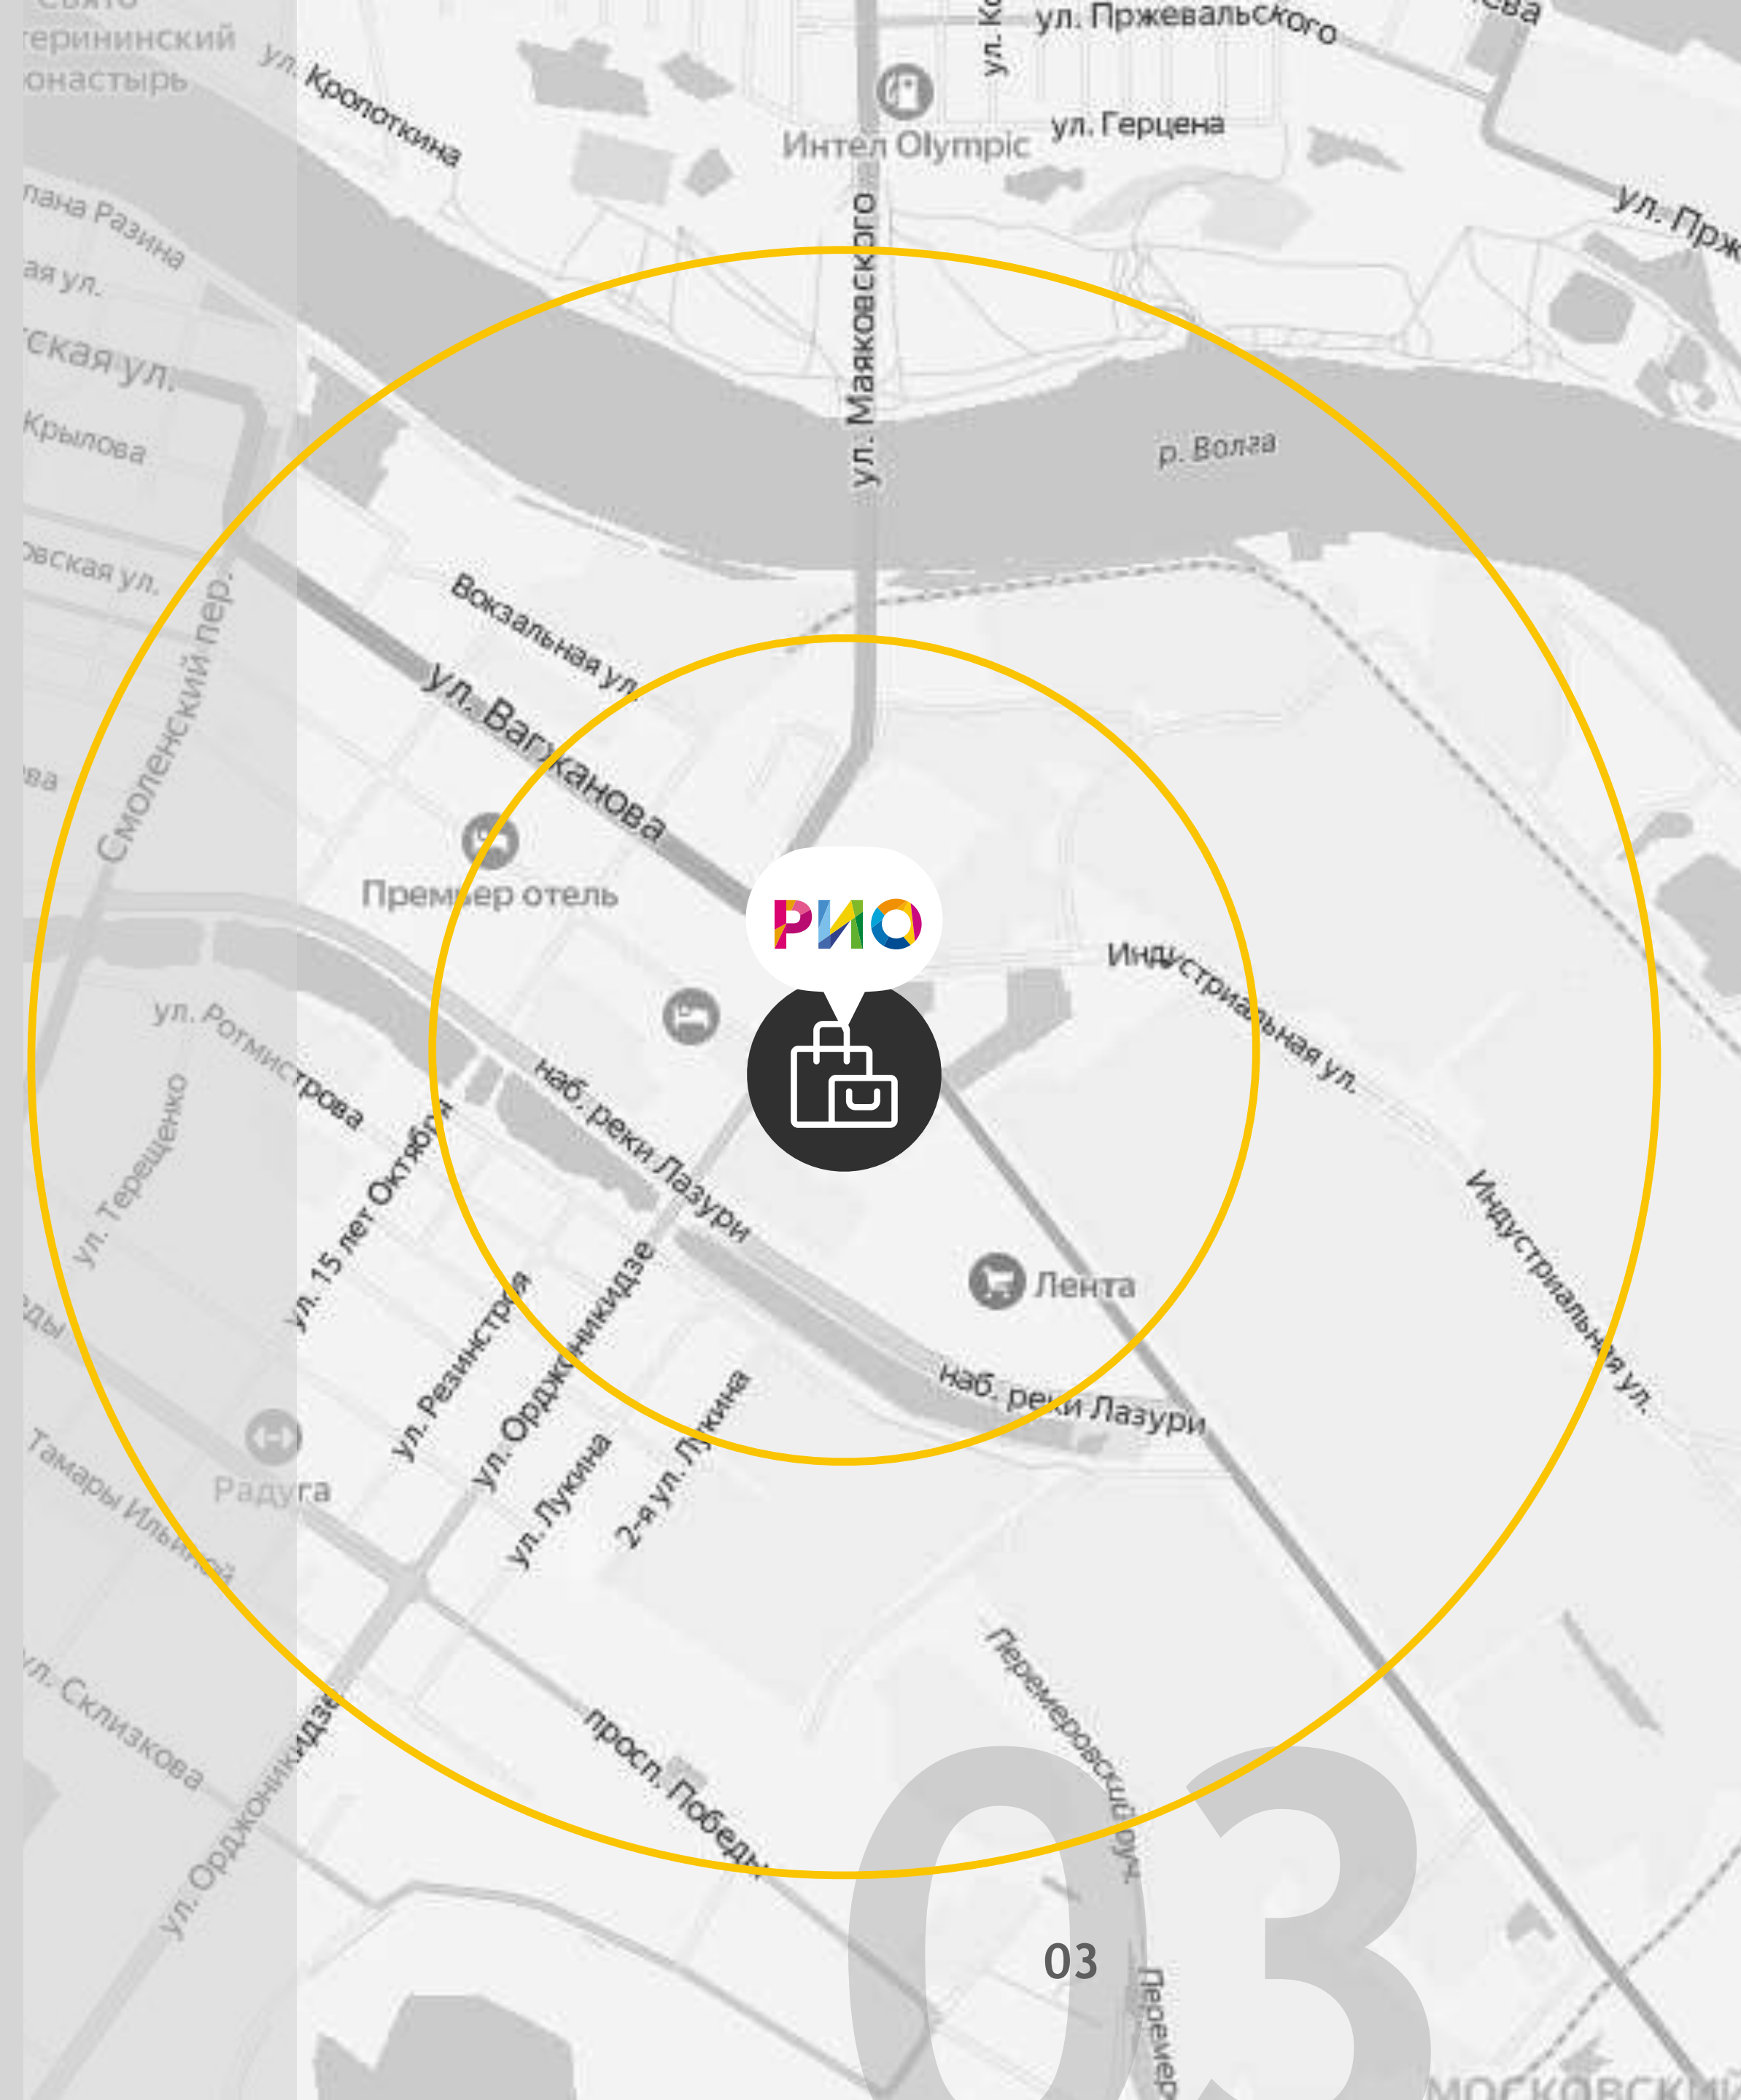

ЗОНА ОХВАТА

ЧИСЛЕННОСТЬ НАСЕЛЕНИЯ ТВЕРИ:
БОЛЕЕ 400 ТЫС. ЧЕЛОВЕК.
ЧИСЛЕННОСТЬ НАСЕЛЕНИЯ
МОСКОВСКОГО РАЙОНА: 120 ТЫС. ЧЕЛОВЕК

В зоне охвата проживают:

0-10 МИНУТ

Пешеходная доступность
100 тыс. человек

10-20 МИНУТ

Транспортная доступность
250 тыс. человек

299 000

ЧЕЛ/МЕСЯЦ

Трафик ТРЦ