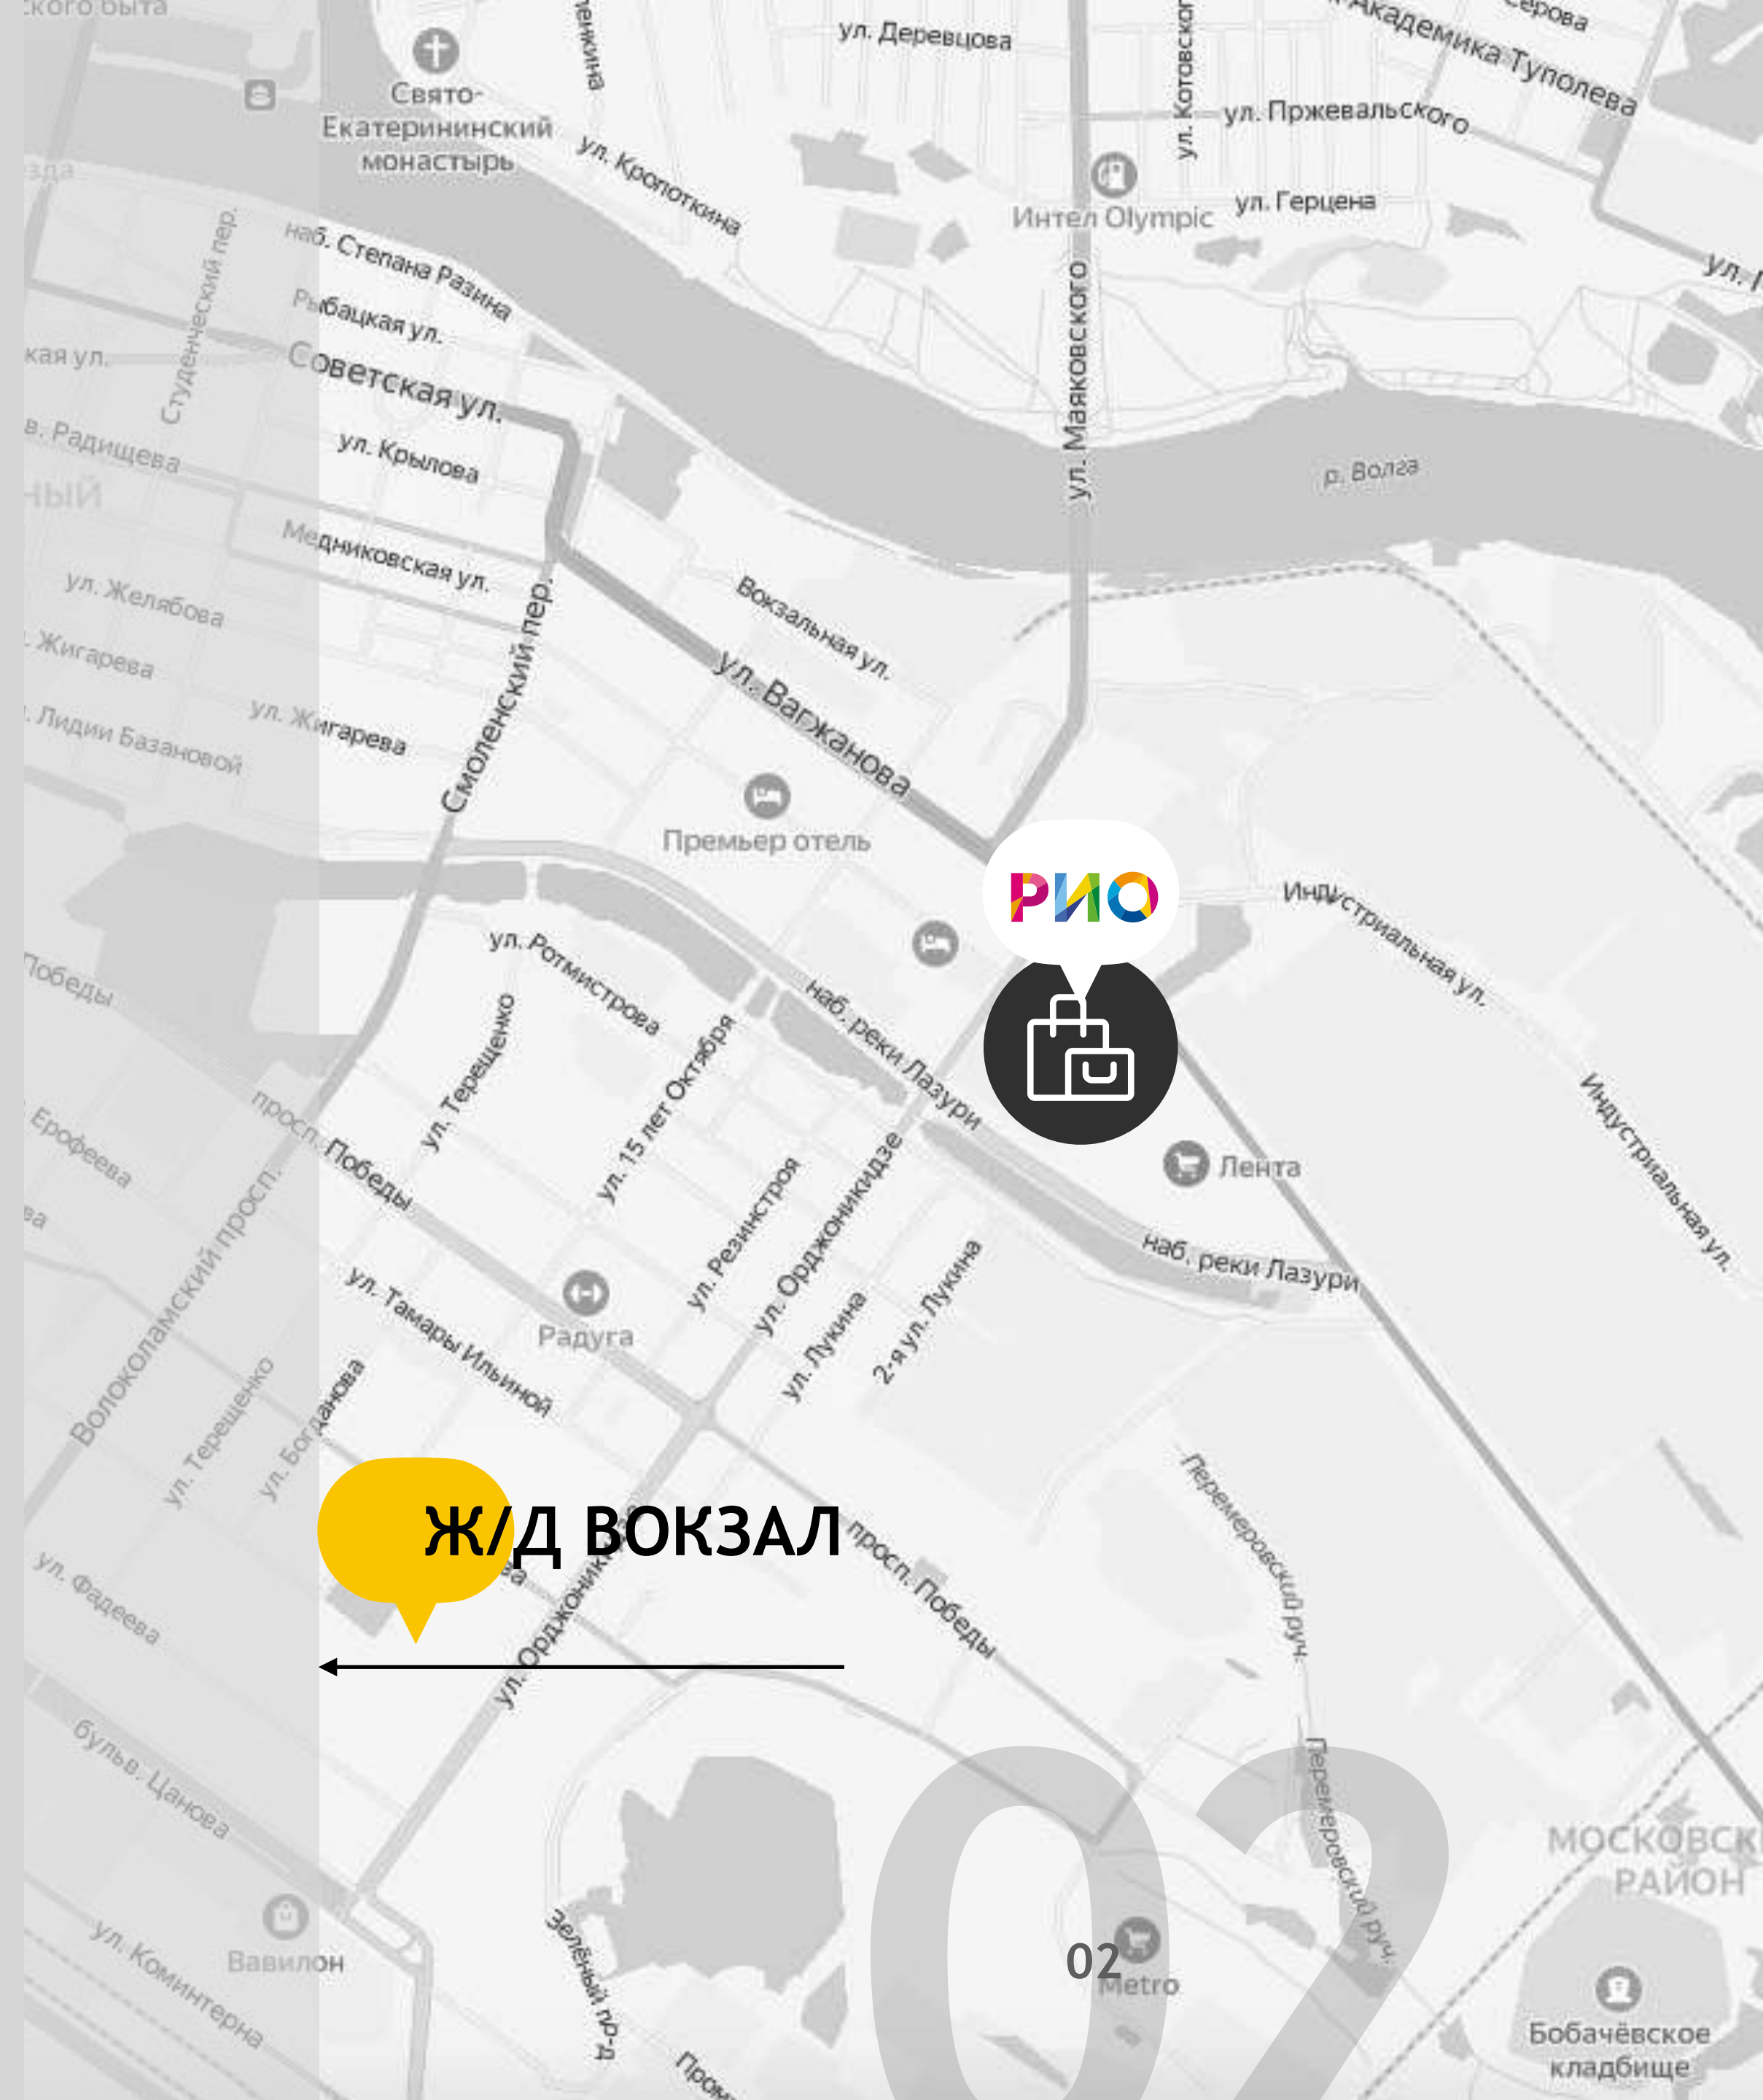

ТРЦ «РИО» ТВЕРЬ

2025

ПЛОЩАДЬ ГАГАРИНА, 5

УПРАВЛЯЮЩАЯ КОМПАНИЯ И ДЕВЕЛОПЕР ТРЦ «РИО» – ГРУППА КОМПАНИЙ «ТАШИР»

«РИО» –
ФЕДЕРАЛЬНАЯ СЕТЬ
ТОРГОВО-РАЗВЛЕКАТЕЛЬНЫХ
ЦЕНТРОВ:

31 комплекс,
в том числе,
за рубежом

200 млн. человек
ежегодно посещают
все торговые объекты
под управлением
ГК Ташир, являющейся
девелопером
№1 в России

Действующие
ТРЦ:

РАСПОЛОЖЕНИЕ

ТОРГОВЫЙ ЦЕНТР «РИО»
НАХОДИТСЯ В ЗОНЕ ИНТЕНСИВНОГО
ТРАНСПОРТНОГО ПОТОКА
НА ПЕРЕСЕЧЕНИИ ДВУХ
ОЖИВЛЕННЫХ МАГИСТРАЛЕЙ:

Московского Шоссе и улицы Орджоникидзе,
в Московском районе — одном из самых густонаселенных
районов города Твери.